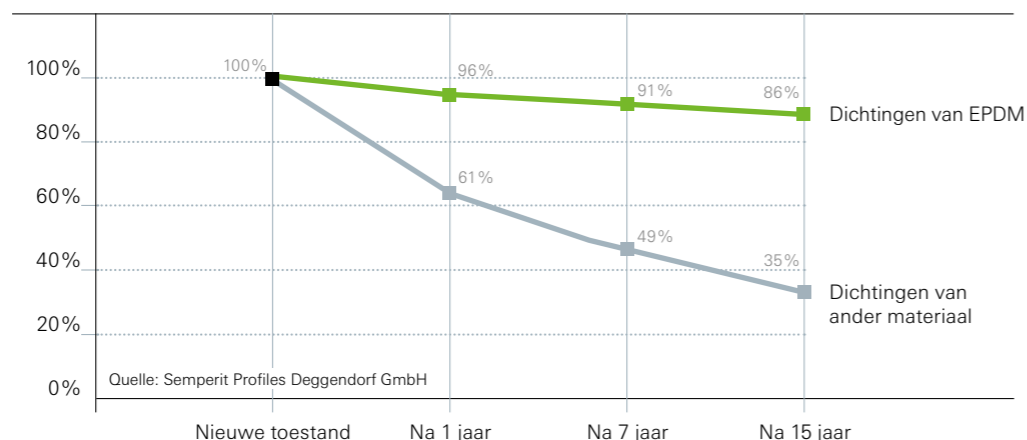

*Gedrag van een afdichting bij herhaald samendrukken, bijvoorbeeld openen en sluiten van het raam. De optimale afdichting neemt telkens weer haar oorspronkelijke vorm aan. Alleen dan is langdurig een hoge dichtende werking gegarandeerd.