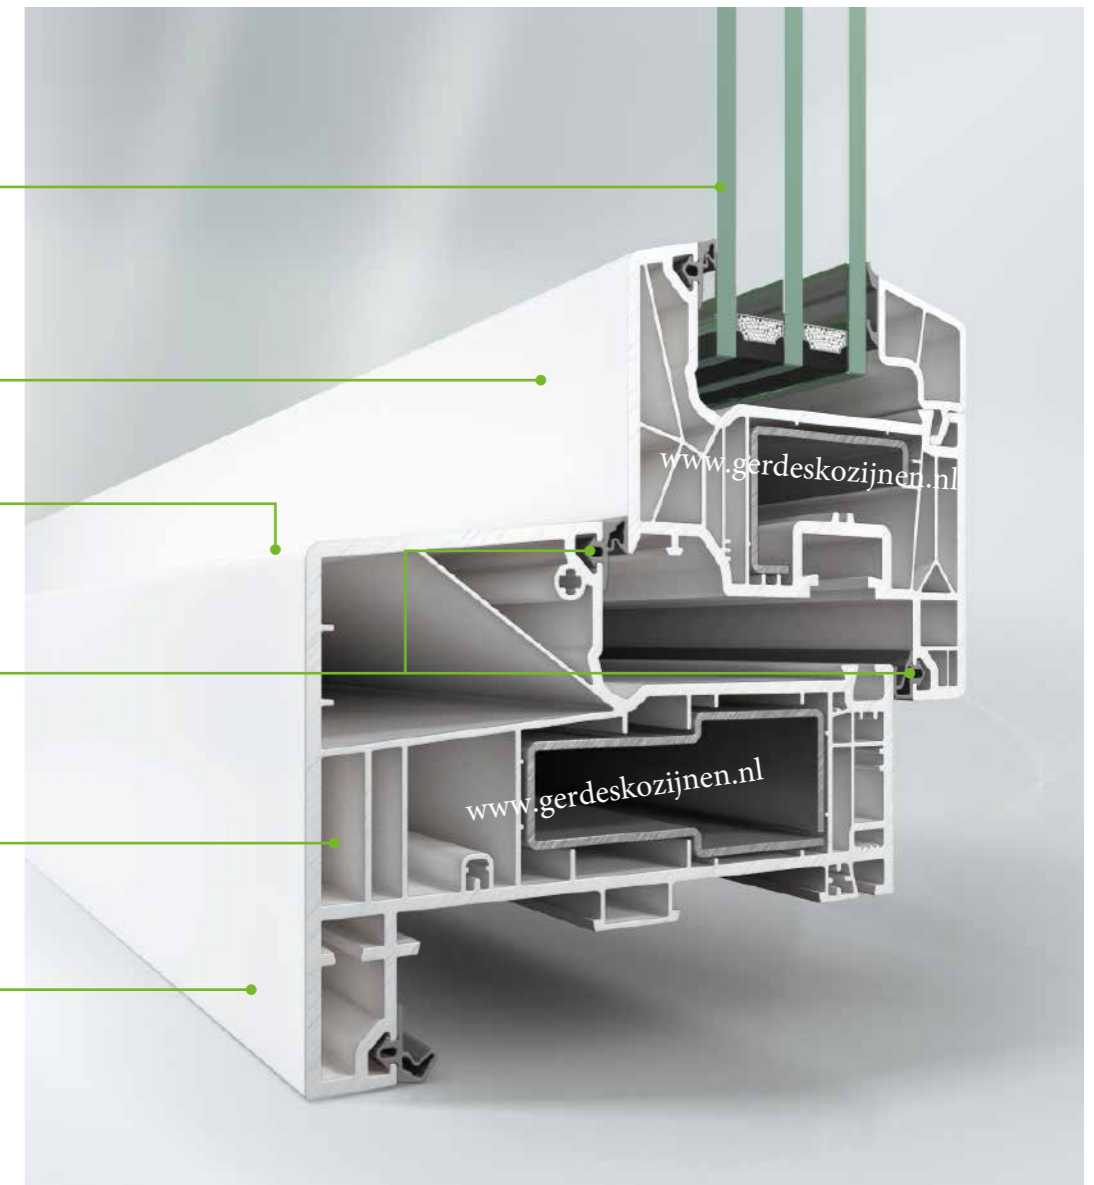

Schüco LivIng Variant 6°