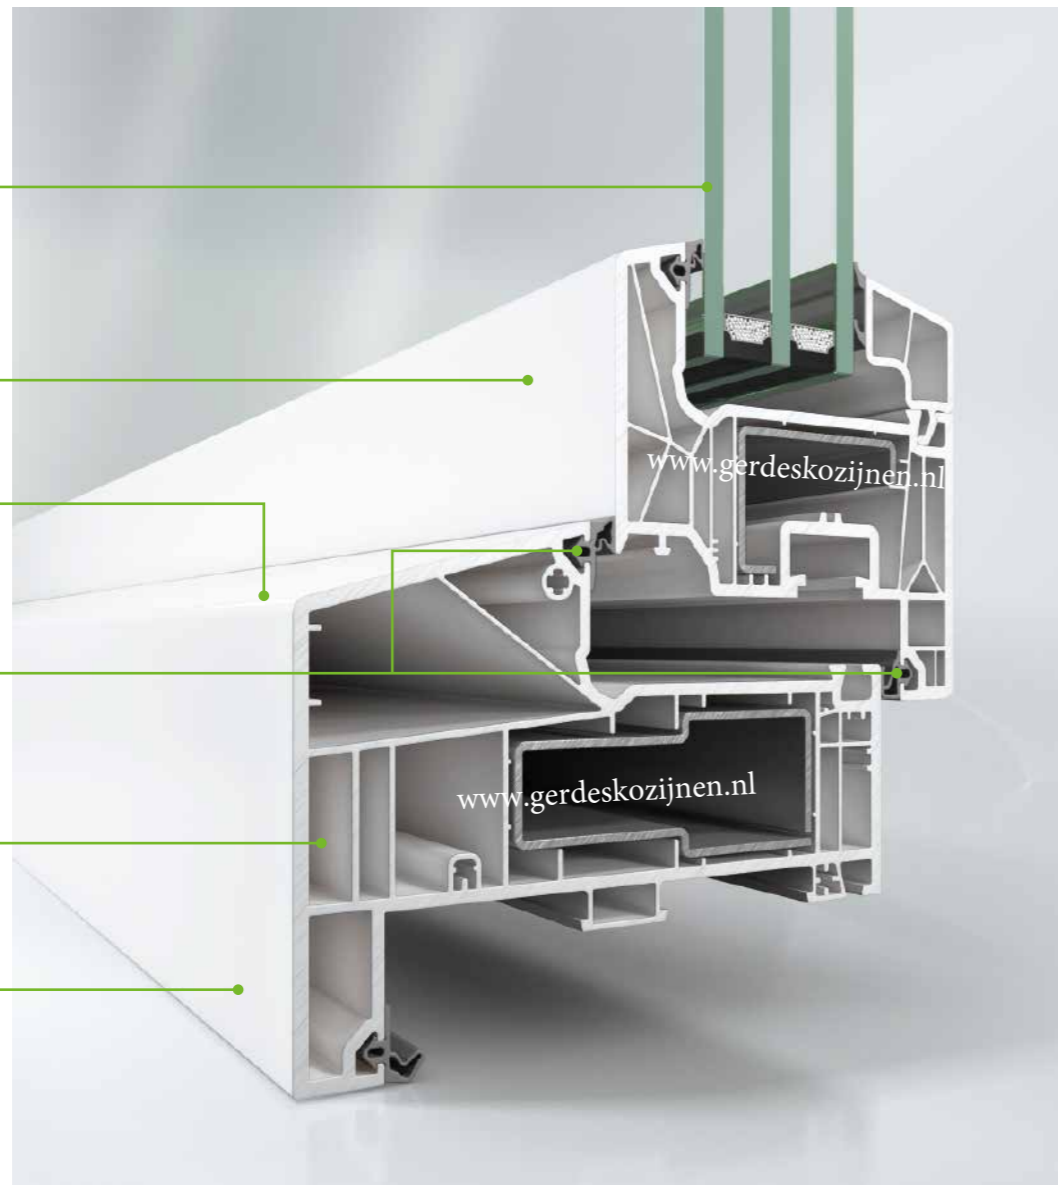

Schüco LivIng Variant 15°

Beglazing volgens uw persoonlijke wensen: isolerend en functioneel glas met een dikte van 24 mm tot 52 mm

De vorm van de Classic-vleugel, met zijn strakke en tijdloze lijnen, beantwoordt aan de eisen van moderne architectuur

Kader contour met 6°

Twee dichtingsniveaus bieden optimale bescherming tegen wind, regen en geluid

6-kamerige profielsystemen met uitstekende isolatie-eigenschappen voor U_f-waarden van max. 1,1 W/(m²K)

Slanke profielen voor een maximale lichtinval en veel zonnewarmte