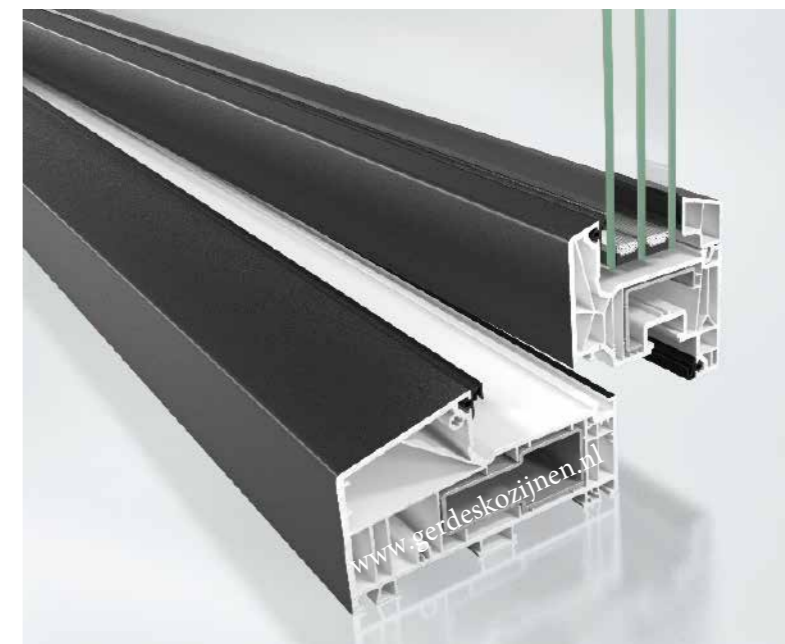

Slanke profielen voor een maximale lichtinval en veel zonnewarmte

Schüco LivIng Variant 6°

Schüco LivIng Variant – Vormgeving naar uw persoonlijke smaak

Individualiteit die zichtbaar is vanaf de eerste blik: Schüco LivIng Variant ramen combineren functionaliteit met een tijdloos design. Het harmonieuze samengaan van verschillende vrij te kiezen vormen en kleuren geeft ieder huis zijn eigen stijl.