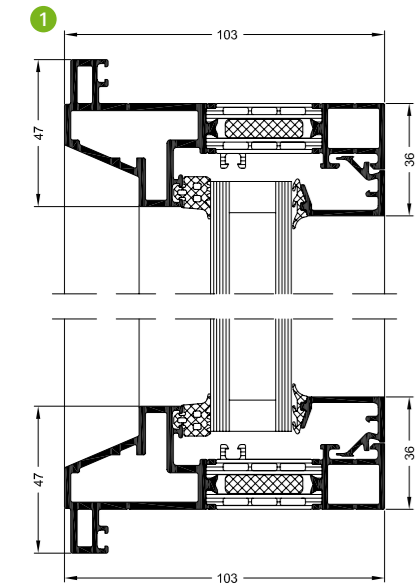

Geschikt voor vaste beglazing...

Vaste beglazing variant A