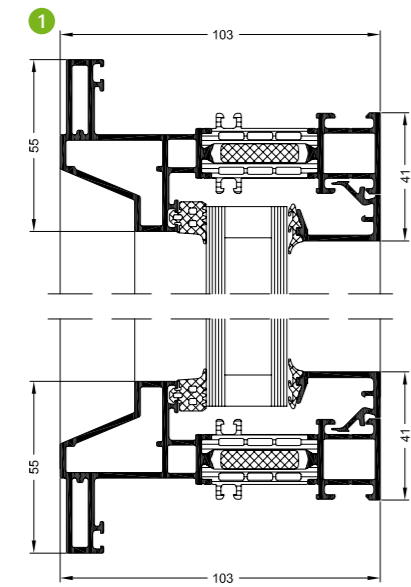

Vaste beglazing variant B