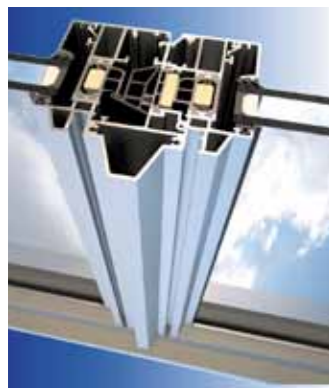

## Design van buiten...

Stolpraam

Het basissysteem voor slanke aluminium ramen, Schüco AWS 65 WF, is uitgebreid met een aantal zorgvuldig vormgegeven en op elkaar afgestemde kozijn- en vleugelprofielen. Dankzij de modulaire opbouw is deze ook verkrijgbaar als Schüco AWS 70 WF.HI en Schüco AWS 75 WF.SI. Hiermee is het mogelijk om - onder ideale omstandigheden - een aanzicht van slechts 74 mm te hanteren voor een kozijn met een naar binnen draaiend raam. Dit alles resulteert in nog meer ontwerp- en toepassingsmogelijkheden, met name in de markt voor de renovatie van bijvoorbeeld stalen kozijnen. Een prachtige oplossing voor industriële of monumentale gebouwen. Het systeem kenmerkt zich door typische, afgeschuinde contouren en de vrijwel onbeperkte kleurmogelijkheden voor binnen en buiten, elk naar keuze.

Het kozijnprofiel in de variant A (zie tekening) heeft een korte aanslagflens van 14 mm, het bestaande kozijnprofiel biedt als alternatief een flens van 17 mm.

Naast draai- en draaikiepramen zijn in deze variant op de basisserie ook stolpramen mogelijk. Tevens is er een raamvleugel die geschikt is voor automatische raambediening met Schüco TipTronic. Er is een aluminium aanslagprofiel (in een kleur naar keuze) of een zwarte EPDM- dan wel grijze siliconendichting aan de voorzijde tussen kozijn en vleugel. De thermische isolatie kan nog verder worden verhoogd door een overgedimensioneerde middendichting met meerdere luchtkamers (HI).