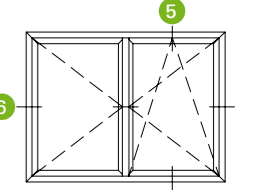

## Unieke oplossingen voor stolpramen

Stolpraam variant A

Stolpraam variant A

\* Getekend is Schüco AWS 70 WF.HI, niet op ware grootte. Schüco AWS 65 WF/75 WF.SI met identieke aanzichten, maar met 5 mm minder, respectievelijk 5 mm meer inbouwdiepte. Variant A met aanslagflens 14 mm, variant B met aanslagflens 17 mm.