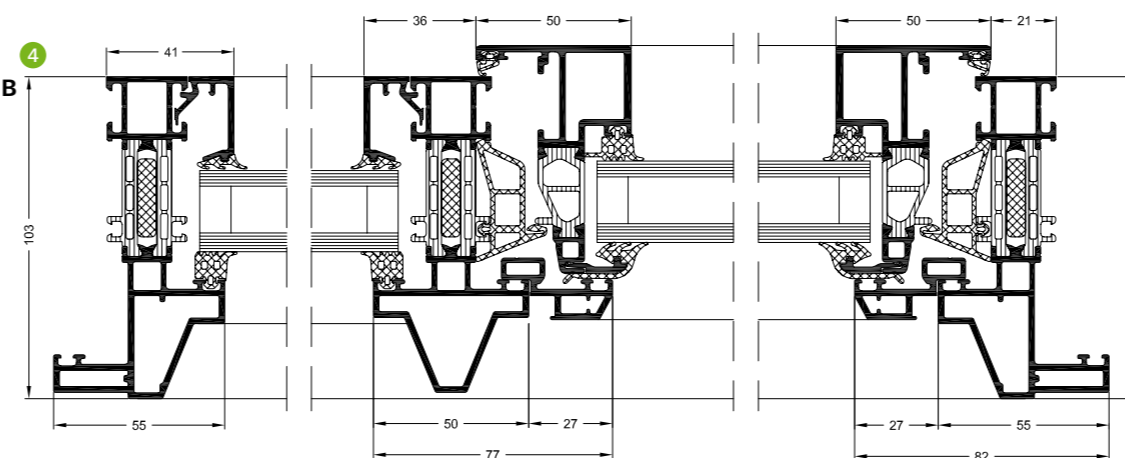

## ...en draaikiep. Schüco TipTronic optioneel.

Draaikiep variant A

Draaikiep variant B

Draaikiep variant A

Draaikiep variant B

## Unieke oplossingen voor stolpramen

Stolpraam variant A

Stolpraam variant A

\* Getekend is Schüco AWS 70 WF.HI, niet op ware grootte. Schüco AWS 65 WF/75 WF.SI met identieke aanzichten, maar met 5 mm minder, respectievelijk 5 mm meer inbouwdiepte. Variant A met aanslagflens 14 mm, variant B met aanslagflens 17 mm.