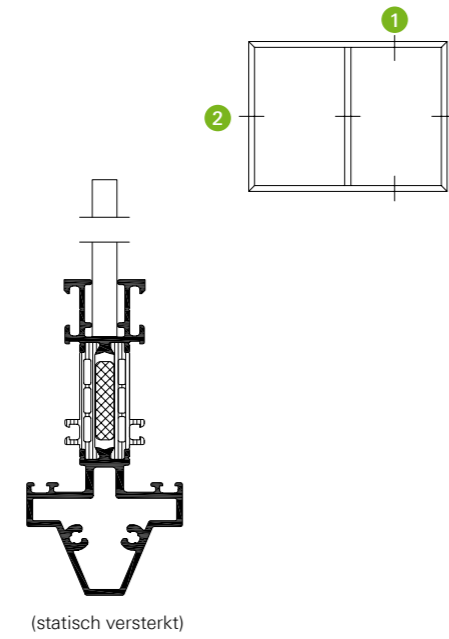

Vaste beglazing variant B